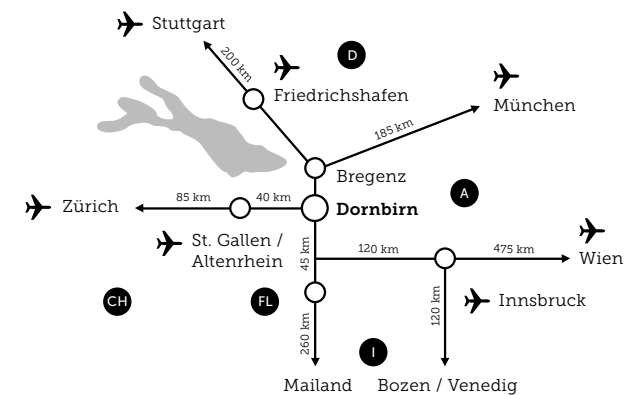

Öffnungszeiten

08. – 10. Juli 2016
täglich 11 bis 19 Uhr

Eintrittspreise

Einzelkarte € 12,00, ermäßigt € 10,00

Online-Tickets

Online-Ticket € 10,00 im Vorverkauf
unter www.artbodensee.info

Kontakt

artbodensee@messedornbirn.at
Tel. +43 5572 305-0

Die Art Bodensee ist eine geschützte
Marke der Messe Dornbirn.

STADT DORNBI RN

UNIQA

Kunsthaus Bregenz

KUNSTMUSEUM
LIECHTENSTEIN

KUNST
MUSEUM
ST. GALLEN

vorarlberg museum

Heinrich Gebert
Kulturstiftung Appenzell

kunstraumdornbirn

Anreise mit dem Auto oder Flugzeug

Siehe unter **Anreise und Unterkunft**
auf www.artbodensee.info

Anreise mit Bus und Bahn

Ab dem Hauptbahnhof Dornbirn mit
den Stadtbus-Linien 1, 4, 5, 6 oder 8 und
den Landbus-Linien 50 und 52 direkt
zum Messegelände.

Kostenlose Führungen

täglich um 12, 14, 16 und 18 Uhr
Treffpunkt: Besucher-Info im Foyer
(Haupteingang F)

Kunst Kids

Kinderführungen, Mal- und Modellierwork-
shops für Kinder von 6 bis 12 Jahren, täglich
12 – 18 Uhr

SOMMER
KUNSTMESSE
DORNBI RN/A

08 – 10 JULI 2016
FR / SA / SO
11 – 19 UHR

ART
BODENSEE

www.artbodensee.info
www.facebook.com/artbodensee
artbodensee@messedornbirn.at, T +43 5572 305-0