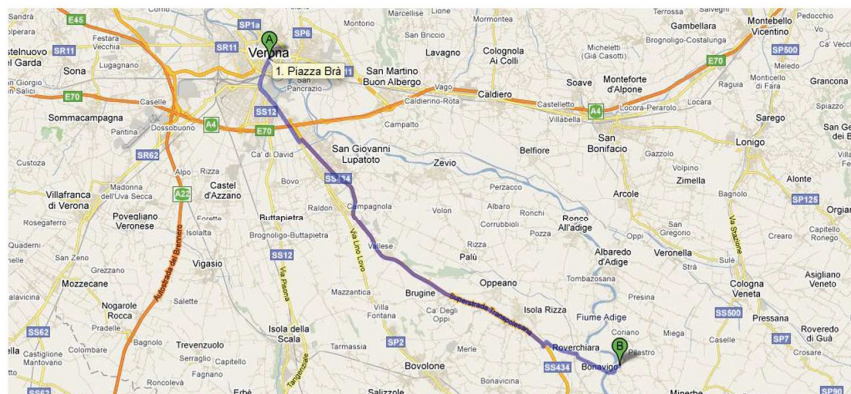

WWW.ARTFARMPILASTRO.COM

info@lecadabese.com

cadabese@tiscali.it

phone +39 340 3811675

+39 338 6748896

E B A N I S T E R I A I T A L I A N A