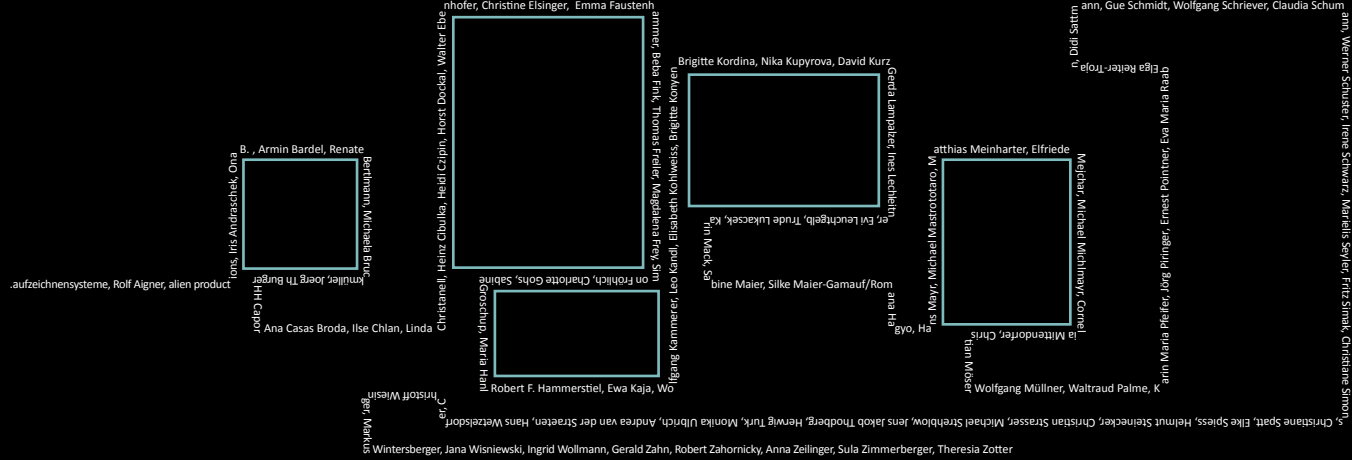

30 Jahre FLUSS

7. 9. 2019 [Podiumsgespräch | Eröffnung] • 8. – 29. 9. 2019 [Ausstellung]

FLUSS feiert sein 30jähriges Bestehen mit der Mitgliederausstellung **Where Are We Now?** Eine Installation als künstlerische Retrospektive eines Vereins über drei Jahrzehnte aus heutiger Künstler*innenperspektive. Nach einer Idee von Gerda Lampalzer und Cornelia Mittendorfer.

Where Are We Now? ist eine Zeitreise durch die Geschichte von **FLUSS**. Durch beide Galerien wird eine Zeitachse gezogen, die die Jahre von 1989 bis 2019 umfasst. Alle Künstler*innen von FLUSS waren eingeladen, ein bestimmtes Jahr auszuwählen, das für sie persönlich, historisch oder künstlerisch wichtig und prägend war, und dieses mit einer Arbeit zu „illustrieren“. Die Gesamtkomposition wird durch den Zeithorizont bestimmt. Er lässt eigenständige Werke zufällig aufeinander treffen und in Verbindung treten. Durch die Zentripedal- und Zentrifugalkräfte dieser Interaktionen entsteht ein Bild aus individuellen Fragmenten, eines Vereins der so heterogen ist wie seine Mitglieder, und sich doch im gemeinsamen Interesse als Gesamtes zeigt.

Ein Podiumsgespräch über die Geschichte von FLUSS, geführt von einigen der aktivsten Protagonist*innen und Förder*innen des Vereins rahmt dieses Ausstellungsprojekt ein.

7. 9. 2019, 17 Uhr

Podiumsgespräch mit Carl Aigner, Heinz Cibulka, Helmut Kandler, Andrea Sodomka, Peter Zawrel und Gästen

18 Uhr

Ausstellungseröffnung

8. – 29. 9. 2019

Ausstellung: Schloss Wolkersdorf, Galerie 1 + 2 + Salon
Samstag, Sonntag und Feiertag 14 – 18 Uhr
und nach persönlicher Vereinbarung

Titelgrafik: Martin Breindl